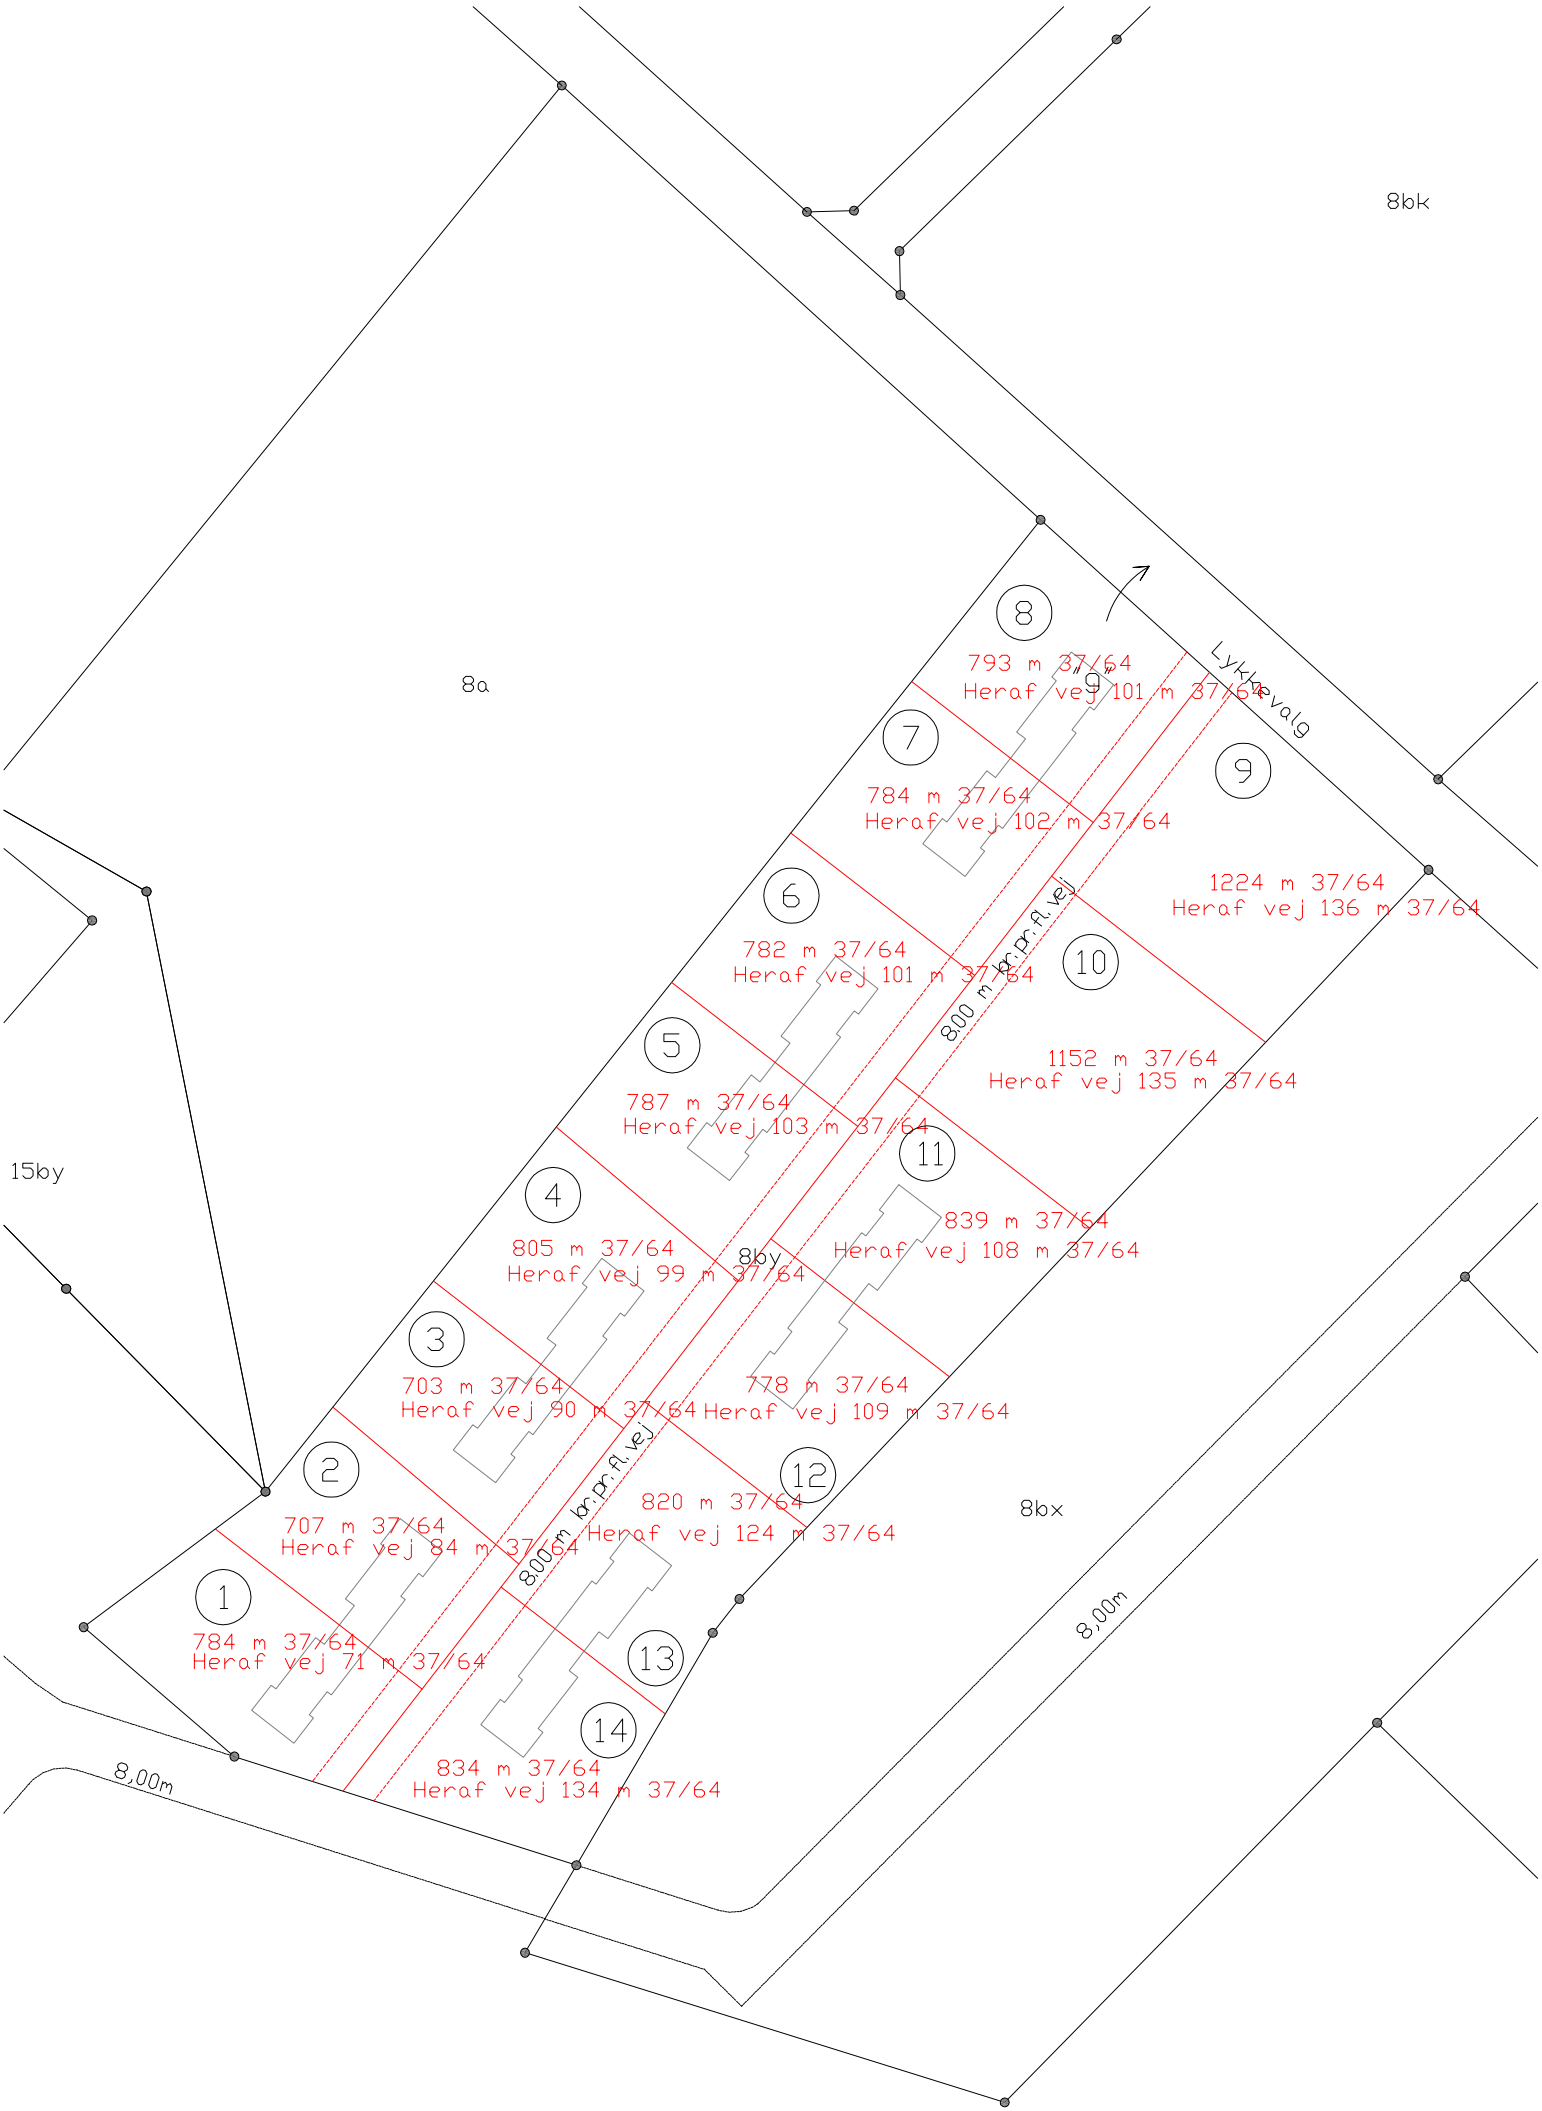

8bk

8a

15by

8by

8bx

Lyklevalg

8,00m

8,00m